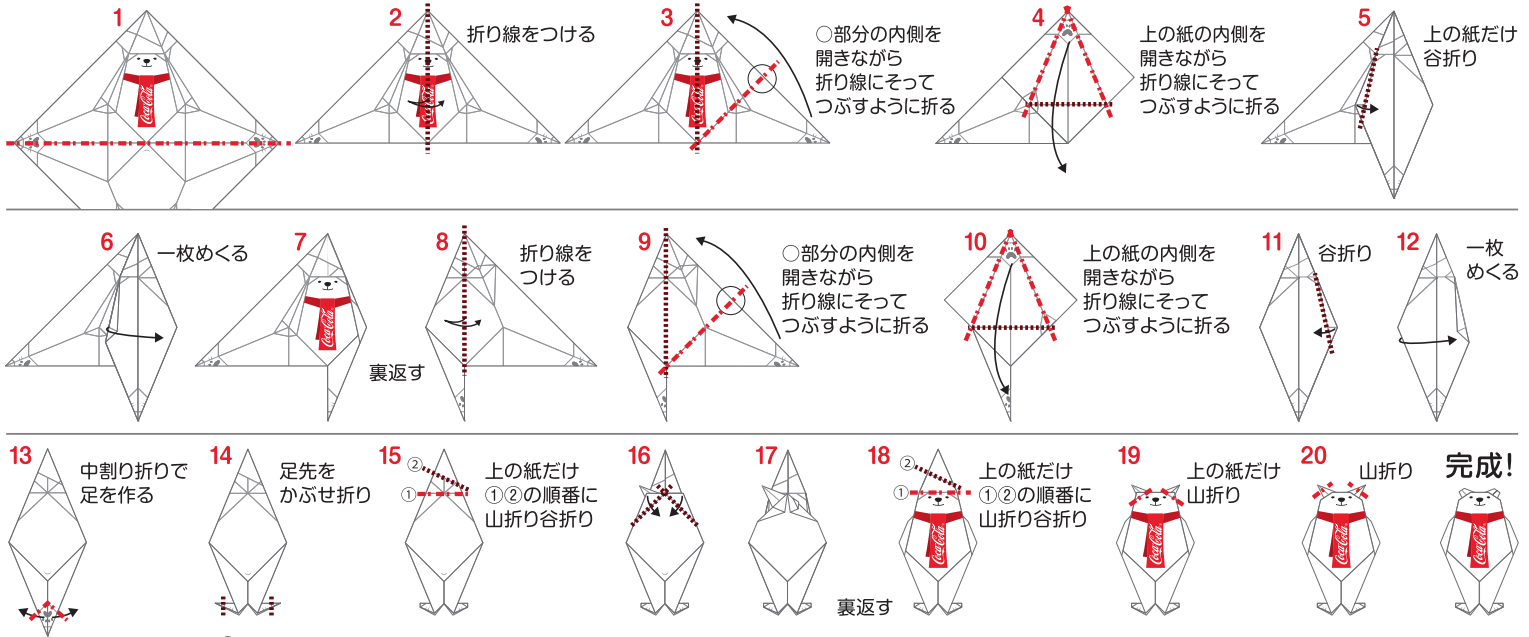

## 基本的な折り図記号

ポーラーベアが上手におれたら、「自販機AR」アプリをダウンロードして遊んでみてね。ビックリするよ!

[QR]

[検索]

App Store (iPhone)  
Google Play (Android)

自販機AR で検索!